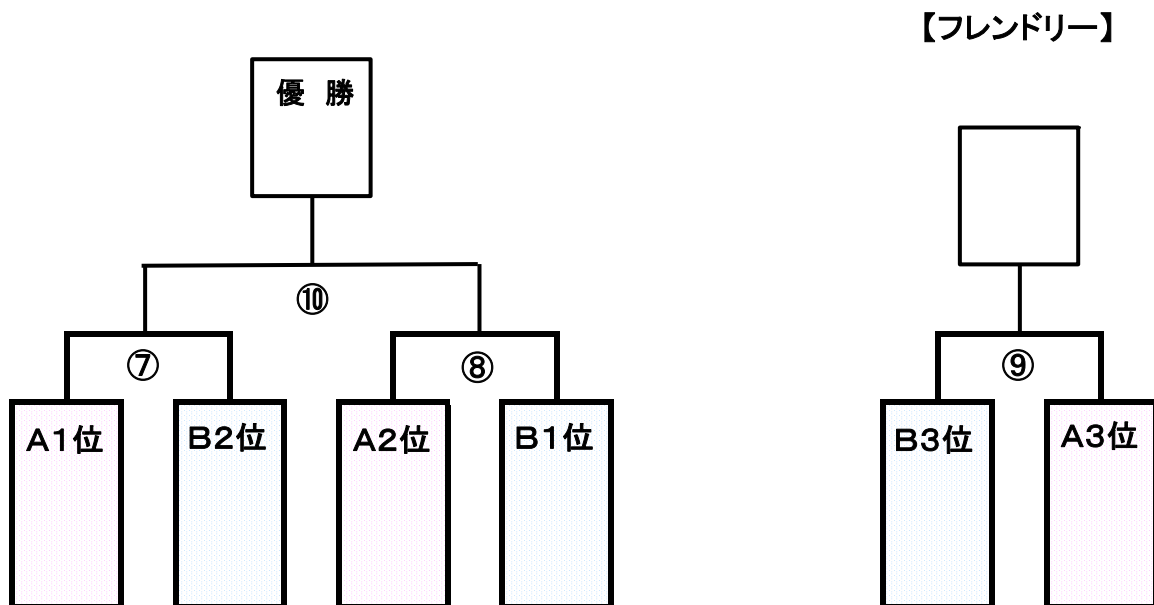

■ 予選リーグ 組み合わせ

Aブロック	リベルポータ	中新田	緑野	勝点	得失点	総得点	順位
リベルポータ		—	—				
中新田	—		—				
緑野	—	—					

Bブロック	OSJ	横浜深園	相模野	勝点	得失点	総得点	順位
OSJ		—	—				
横浜深園	—		—				
相模野	—	—					

■ 決勝トーナメント