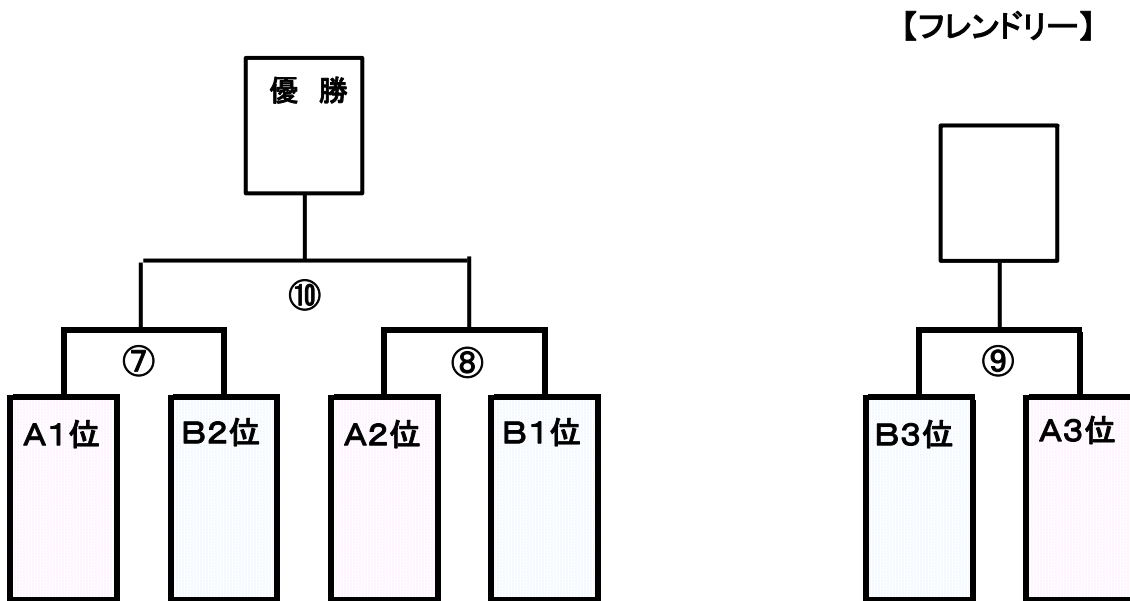

■ 決勝トーナメント

■ 試合スケジュール

No	開始時間	ブロック	対戦			主審	副審	副審	備考
			(左側)	—	(右側)				
①	8:40	A	鳶尾JSC	—	SOYO	本部	本部	本部	予選 リーグ
②	9:20	B	KS. FC	—	FC南瀬谷	鳶尾JSC	SOYO	本部	
③	10:00	A	鳶尾JSC	—	FC相模野B	FC南瀬谷	KS. FC	本部	
④	10:40	B	KS. FC	—	FC相模野W	FC相模野B	鳶尾JSC	本部	
⑤	11:20	A	SOYO	—	FC相模野B	KS. FC	FC相模野W	本部	
⑥	12:00	B	FC南瀬谷	—	FC相模野W	SOYO	FC相模野B	本部	
休 憩									
⑦	13:20	準決	A1位	—	B2位	本部	本部	本部	決勝 トーナメント
⑧	14:00	準決	A2位	—	B1位	A1位	B2位	本部	
⑨	14:40	フレンドリ	A3位	—	B3位	B1位	A2位	本部	
⑩	15:20	決勝	⑦勝	—	⑧勝	本部	本部	本部	
⑪	16:00	開 会 式							