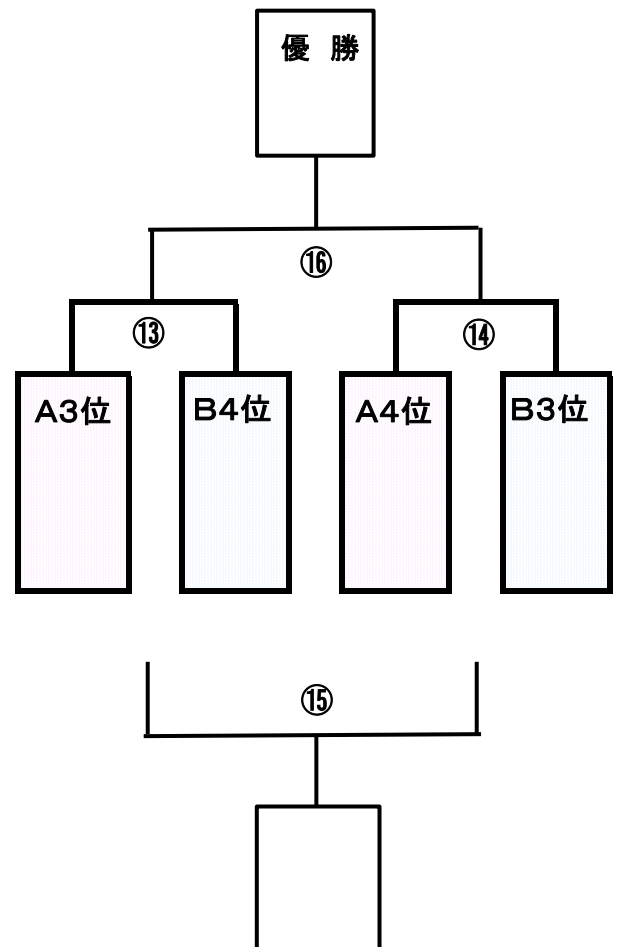

【チャレンジトーナメント】