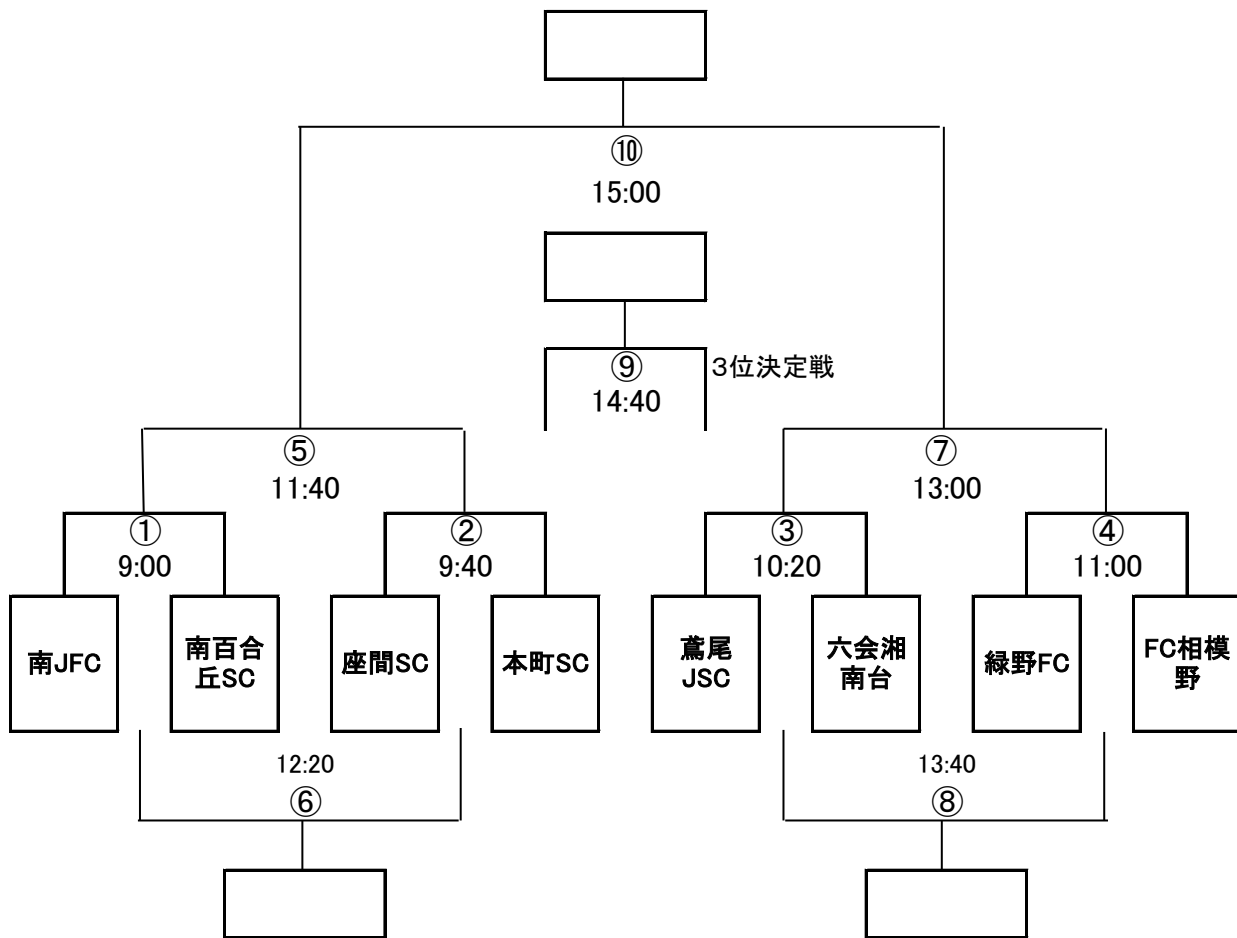

■ 雨天時のトーナメント表

試合時間;30分 (15-5-15)

▶8チームによるトーナメント戦

【同点の場合はPK戦(3人)により勝敗を決定する。(フレンドリーは除く)】

No	開始時間	試合時間	対戦			主審	副審	副審	備考
			(左側)	—	(右側)				
①	9:00	15分 ハーフ	南JFC	—	南百合丘SC	本部	本部	本部	
②	9:40		座間SC	—	本町SC	①勝	①負	本部	
③	10:20		鷺尾JSC	—	六会湘南台	②勝	②負	本部	
④	11:00		緑野FC	—	FC相模野	③勝	③負	本部	
⑤	11:40		①勝	—	②勝	④勝	④負	本部	準決
⑥	12:20		①負	—	②負	本部	本部	本部	フレンドリ
⑦	13:00		③勝	—	④勝	⑥勝	⑥負	本部	準決
⑧	13:40		③負	—	④負	本部	本部	本部	フレンドリ
⑨	14:20		⑤負	—	⑦負	⑧勝	⑧負	本部	3位決定
⑩	15:00		⑤勝	—	⑦勝	本部	本部	本部	決勝