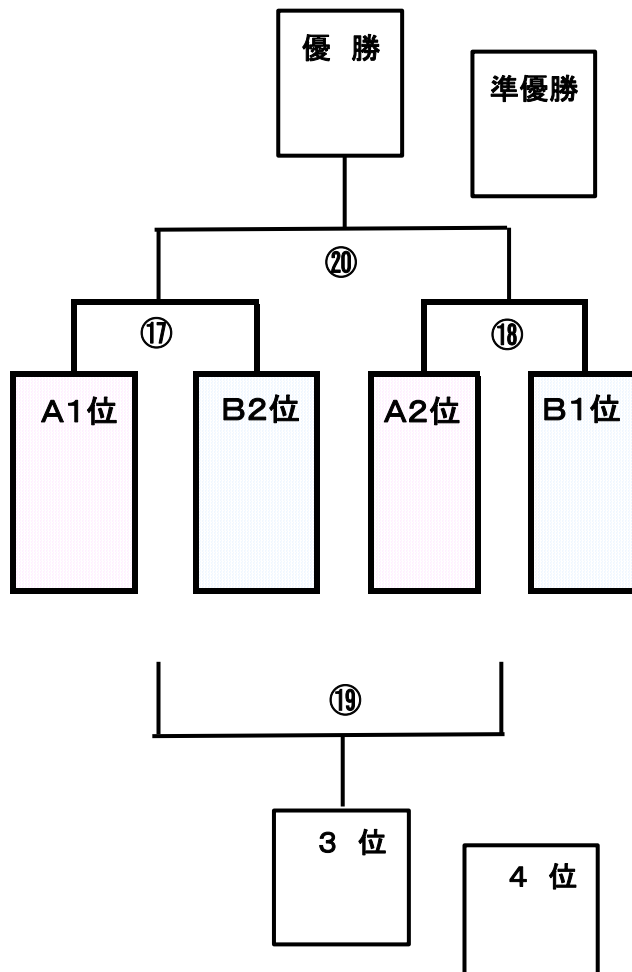

■ 予選リーグ 組み合わせ（2月12日）

Aブロック	南JFC	南百合丘SC	座間SC	本町SC	勝点	得失点	総得点	順位
南JFC		—	—	—				
南百合丘SC	—		—	—				
座間SC	—	—		—				
本町SC	—	—	—					

Bブロック	鳶尾JSC	六会湘南台	緑野FC	FC相模野	勝点	得失点	総得点	順位
鳶尾JSC		—	—	—				
六会湘南台	—		—	—				
緑野FC	—	—		—				
FC相模野	—	—	—					

■ 決勝トーナメント（2月17日）

【チャンピオントーナメント】