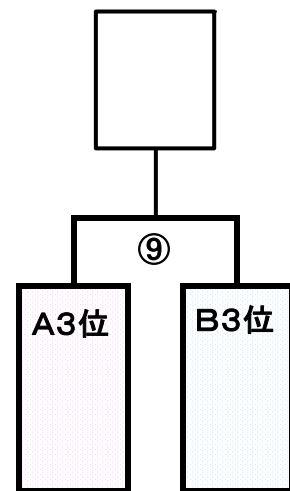

■ 予選リーグ 組み合わせ

Aブロック	南JFC	リベルポークFC	南百合丘SC	勝点	得失点	総得点	順位
南JFC		—	—				
リベルポークFC	—		—				
南百合丘SC	—	—					

Bブロック	鳶尾JrSC	横浜深園SC	FC相模野	勝点	得失点	総得点	順位
鳶尾JrSC		—	—				
横浜深園SC	—		—				
FC相模野	—	—					

■ 決勝トーナメント

【フレンドリー】