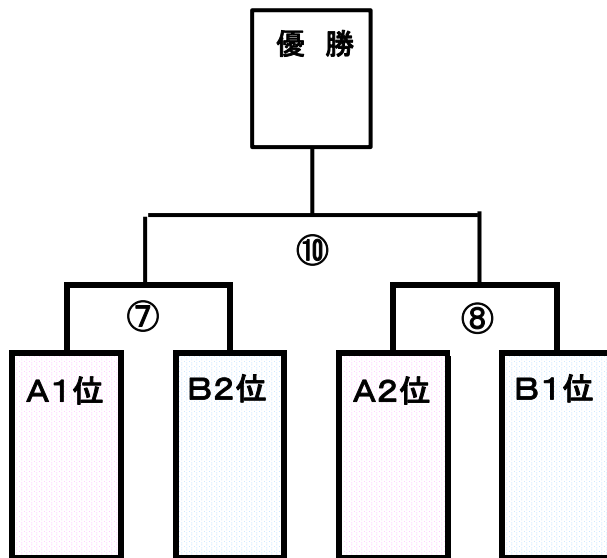

■ 予選リーグ 組み合わせ

Aブロック	南JFC	リベルポークFC	南百合丘SC	勝点	得失点	総得点	順位
南JFC		—	—				
リベルポークFC	—		—				
南百合丘SC	—	—					

Bブロック	鳶尾JrSC	横浜深園SC	FC相模野	勝点	得失点	総得点	順位
鳶尾JrSC		—	—				
横浜深園SC	—		—				
FC相模野	—	—					

■ 決勝トーナメント