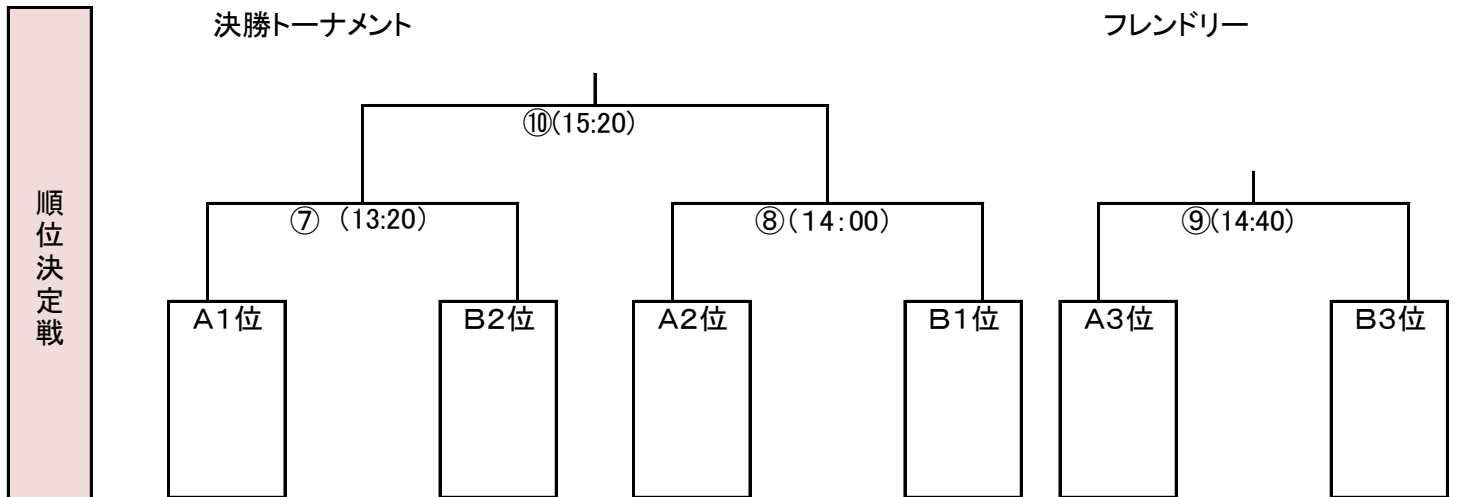

Aブロック予選リーグ					Bブロック予選リーグ				
試合	試合時間	対戦相手	主審	副審	試合	試合時間	対戦相手	主審	副審
①	9:00~9:35	大蔵 - イレブン	本部	本部	②	9:40~10:15	MG - 成瀬	大蔵	イレブン
③	10:20~10:55	相模野 - 大蔵	MG	成瀬	④	11:00~11:35	作の口 - MG	相模野	大蔵
⑤	11:40~12:15	相模野 - イレブン	作の口	MG	⑥	12:20~12:55	作の口 - 成瀬	イレブン	相模野
25分休憩									
順位決定戦									
⑦	13:20~13:55	A1位 - B2位	A3位	B3位					
⑧	14:00~14:35	A2位 - B1位	⑦勝	⑦負					
⑨	14:40~15:15	A3位 - B3位	⑧勝	⑧負					
⑩	15:20~15:55	⑦勝 - ⑧勝	本部	本部					

予選リーグ戦	Aブロック							
		イレブン	相模野	大蔵	勝点	得点	得失点	順位
	イレブン							
	相模野							
	大蔵							
Bブロック								
	成瀬	作の口	MG	勝点	得点	得失点	順位	
成瀬								
作の口								
MG								

お願い: 決勝戦終了後閉会式を行いますので、速やかに本部前にお集まりください。

参加チーム

作の口SSS	相模原市	町田大蔵FC	町田市
FC相模野	座間市	東京町田成瀬SC	町田市
MG サッカークラブ	町田市	境川イレブン	町田市