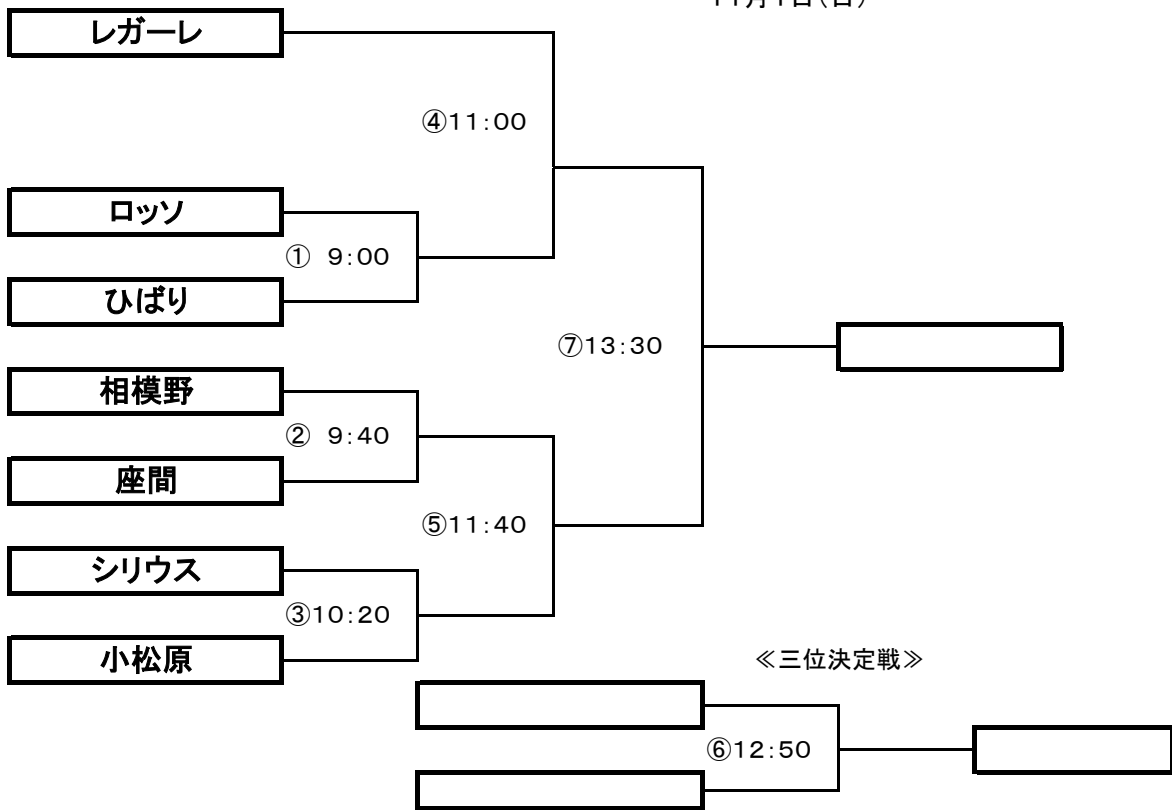

座間市チャンピオンカップ 2020年度

● 2年生の部

座間小学校

会場担当: 座間

駐車制限: 4台

11月1日(日)

● 1年生の部

旭小学校

会場担当: レガーレ

1月16日(土)