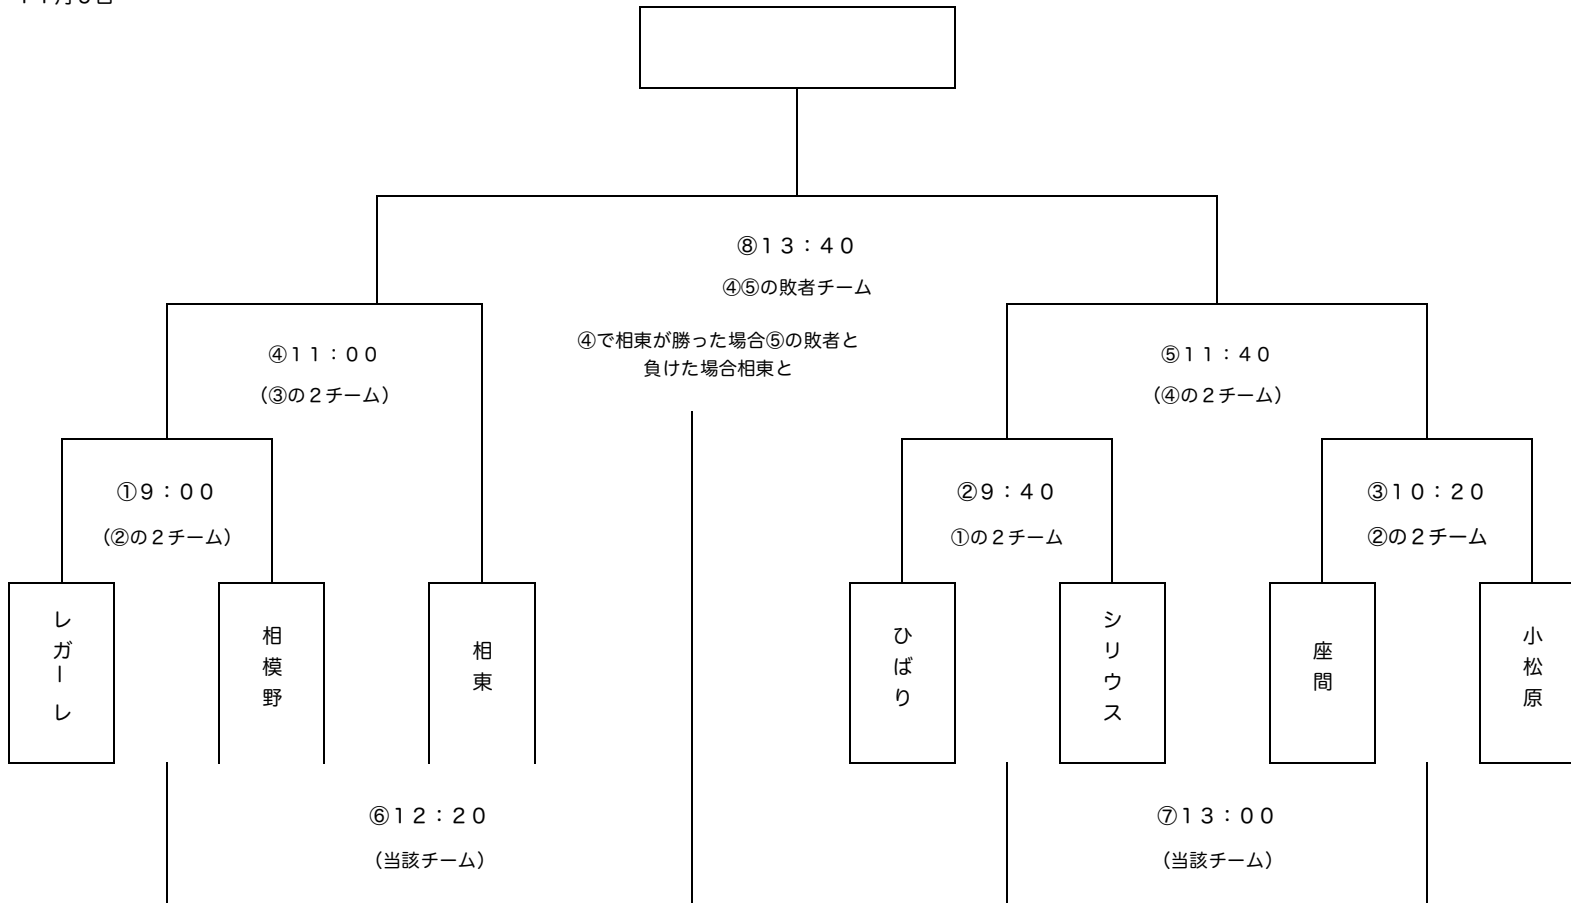

2年生

10月15日 相模川グラウンドD面

予備日

11月5日

丸数字：開始時間  
下段カッコ内：審判